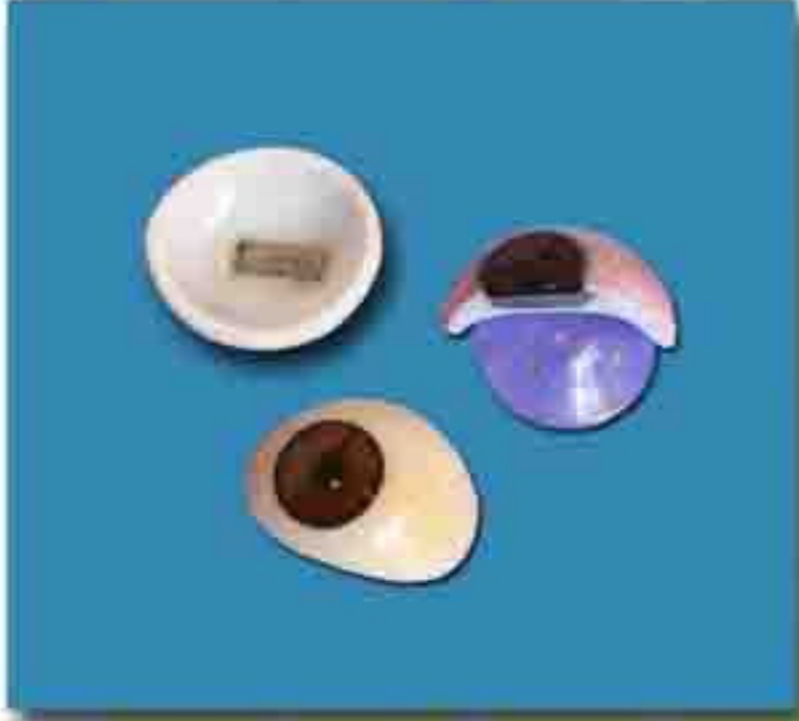

PROTEZA LESKËRORE SHELL EYE PROSTHESIS

PROTEZA INDIVIDUALE E SYRIT  
INDIVIDUAL EYE PROSTHESIS - CUSTOM MADE

PROTEZA MAGNETIKE E SYRIT  
MAGNETIC EYE PROSTHESIS

NGRITËSI I KAPAKUT TË SYRIT  
EYELID HOLDER